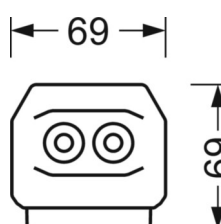

Element nośny IP64 - Central.Line.Optic - bezpośredni szerokostrumieniowy - jednolity wygląd

Elementy nośne z ocynkowanej i lakierowanej lakierem na bazie żywicy poliestrowej profilowanej blachy stalowej odznaczają się wysoką odpornością na korozję; beznarzędziowe mocowanie z utrzymanymi w stylistyce oprawy zapięciami na wcisk chroni przed kradzieżą i demontażem. Wbudowane boki czołowe z tworzywa sztucznego z uszczelkami wargowymi i opasująca zamknięta uszczelka od strony szyny nośnej zapewniają stopień ochrony do IP64. Kolor korpusu biały beskidzki RAL 9016; Rozsył światła bezpośredni, szerokostrumieniowy poprzez pojedynczą optykę Central.Line.Optic z tworzywa sztucznego PMMA. Optyka soczewkowa zawiera przezroczystą uszczelkę, usprawnia montaż i sprzyja utrzymaniu czystości dzięki łatwości przecierania powierzchni. Gęstość 1-rzędowego ustawienia LED przekłada się na zlewanie się punktów w linię i jednolity wygląd w obiekcie. Połączenie elektryczne w formie nieprzesuwnej 5-biegunowej wtyczki szybkołączki z możliwością wyboru dowolnej kolejności faz. Wbudowany przewód przyspieszający styk; z akumulatorem oświetlenia awaryjnego 3 h; Wizualna sygnalizacja stanu oprawy za pomocą diody LED stanu w oprawie (NL-B3); Strumień świetlny w trybie oświetlenia awaryjnego 927 lm. Są wymienne, mogą być modernizowane i dzięki adaptacji do przyszłych wymagań przedłużają okres eksploatacji całej instalacji.

CHARAKTERYSTYKA