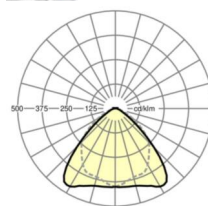

CHARAKTERYSTYKA

Numer katalogowy	19512007060
Numer EAN	4020863445929
Numer taryfy celnej	94051190
Znak jakości	IP 64, Klasa ochronności I, F, D, HACCP DIN10500/Żywność/IFS-przydatność do zastosowania/BRC, Indoor, CE
Klasa odporności IK	IK03 (5°C bis 25°C)
Temperatura otoczenia	ta 5°C do 25°C
Okres gwarancji	5 lata
Możliwość dofinansowania ze środków państwowych	BEG – dofinansowanie do domów energooszczędnych (ważne tylko dla Niemiec)

ELEKTROTECHNIKA

Zasilacz	Elektroniczny sterownik oświetlenia awaryjnego 3 h (1 szt.)
Moc systemowa	88W
Napięcie sieciowe	230V/50Hz
Automat z bezpiecznikami (prąd rozruchowy)	12 szt./B10, 19 szt./B16, 20 szt./C10, 32 szt./C16
Klasa efektywności energetycznej/Źródło światła	C

DEEP-LINK

<https://www.regiolum.de/pl/article/19512007060>

Odnośnik	LED 14000lm 840
η_{LB}	100 %
$\Phi_{\downarrow/\uparrow}$	98 % / 2 %
UGR pop./pod.	24.6 / 26.1