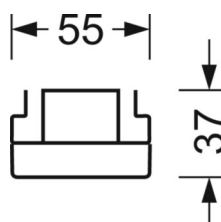

Element nośny IP64 - Central.Line.Optic - bezpośredni szerokostrumieniowy - jednolity wygląd

Elementy nośne z ocynkowanej i lakierowanej lakierem na bazie żywicy poliestrowej profilowanej blachy stalowej odznaczają się wysoką odpornością na korozję; beznarzędziowe mocowanie z utrzymanymi w stylistyce oprawy zapięciami na wcisk chroni przed kradzieżą i demontażem. Wbudowane boki czołowe z tworzywa sztucznego z uszczelkami wargowymi i opasująca zamknięta uszczelka od strony szyny nośnej zapewniają stopień ochrony do IP64. Kolor korpusu biały beskidzki RAL 9016; Rozsył światła bezpośredni, szerokostrumieniowy poprzez pojedynczą optykę Central.Line.Optic z tworzywa sztucznego PMMA. Optyka soczewkowa zawiera przezroczystą uszczelkę, usprawnia montaż i sprzyja utrzymaniu czystości dzięki łatwości przecierania powierzchni. Gęstość 1-rzędowego ustawienia LED przekłada się na zlewanie się punktów w linię i jednolity wygląd w obiekcie. Połączenie elektryczne w formie nieprzesuwnej 5-biegunowej wtyczki szybkołączki z możliwością wyboru dowolnej kolejności faz. Wbudowany przewód przyspieszający styk; z akumulatorem oświetlenia awaryjnego 3 h; Wizualna sygnalizacja stanu oprawy za pomocą diody LED stanu w oprawie (NL-B3); Strumień świetlny w trybie oświetlenia awaryjnego 927 lm. Są wymienne, mogą być modernizowane i dzięki adaptacji do przyszłych wymagań przedłużają okres eksploatacji całej instalacji.

CHARAKTERYSTYKA